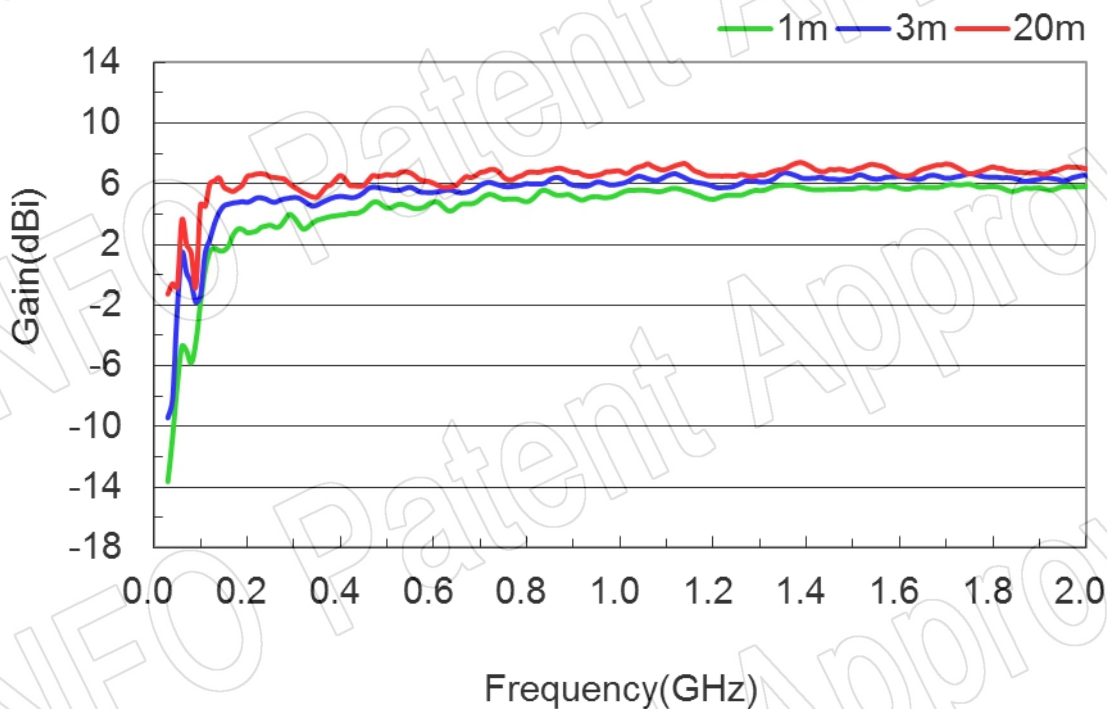

Test Results

1. Gain