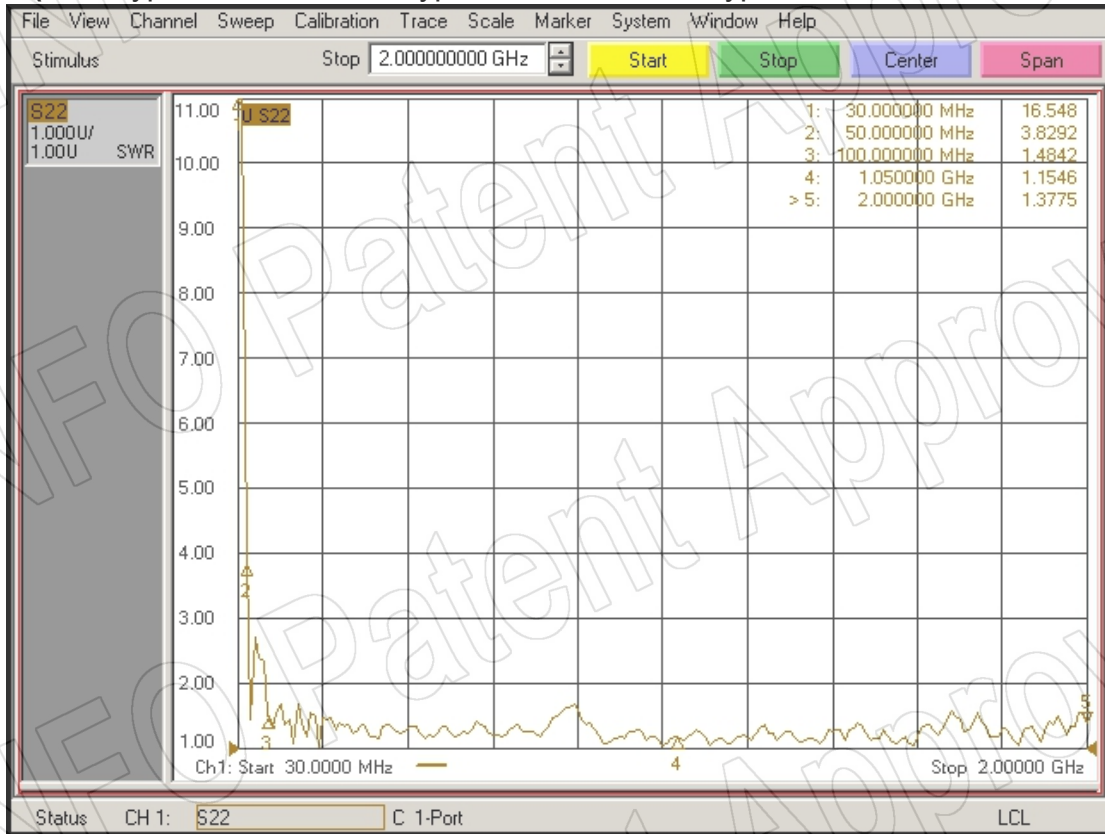

3. VSWR(10.0 Typ. 30-50MHz, 2.0 Typ. 50-100MHz, 1.5 Typ. / 2.0 Max. 100-2000MHz)

4. Pattern